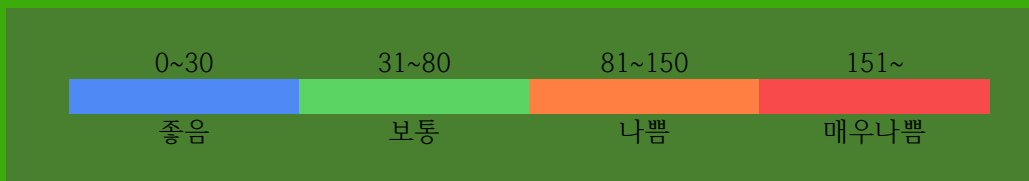

부천역지하도상가 실내공기질 상태

PM10

55 $\mu\text{g}/\text{m}^3$

보통

실내공기질 미세먼지 상태가 보통입니다.

2018.03.30.

부 천 역 지 하 도 상 가