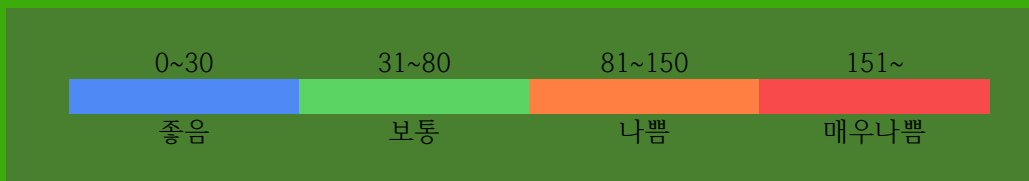

부천역지하도상가 실내공기질 상태

PM10

48 $\mu\text{g}/\text{m}^3$

보통

실내공기질 미세먼지 상태가 보통입니다.

2017.05.19.

부 천 역 지 하 도 상 가