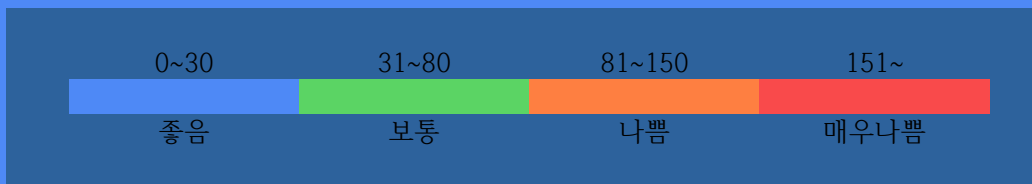

부천역지하도상가 실내공기질 상태

16<sub>/m<sup>3</sup></sub>

좋음

실내공기질 미세먼지 상태가 좋음입니다.

2019. 10. 4.

부 천 역 지 하 도 상 가