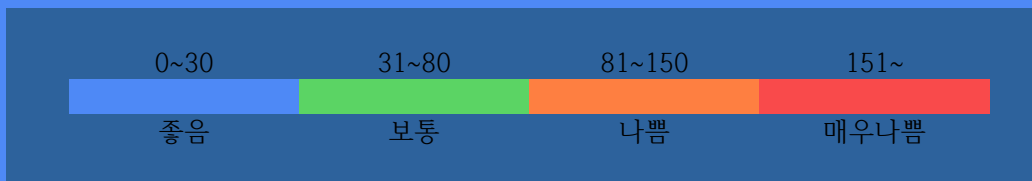

부천역지하도상가 실내공기질 상태

PM10

18 /m³

좋음

실내공기질 미세먼지 상태가 좋음입니다.

2017.10.13.

부 천 역 지 하 도 상 가