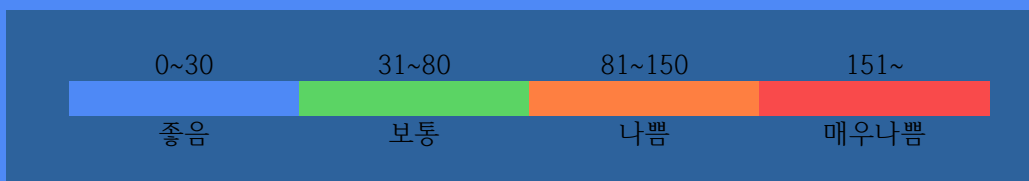

부천역지하도상가 실내공기질 상태

PM10

78 /m³

좋음

실내공기질 미세먼지 상태가 나쁨입니다.

2019. 1. 11.

부 천 역 지 하 도 상 가