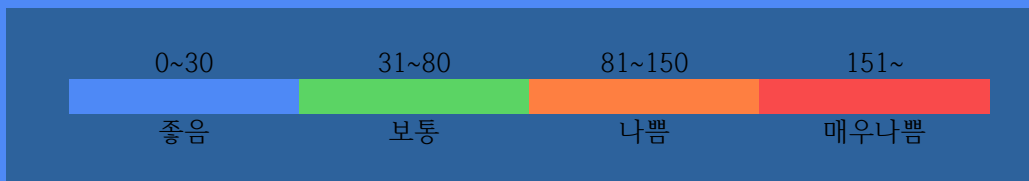

부천역지하도상가 실내공기질 상태

PM10

10 $\mu\text{g}/\text{m}^3$

좋음

실내공기질 미세먼지 상태가 좋음입니다.

2017.09.08.

부 천 역 지 하 도 상 가