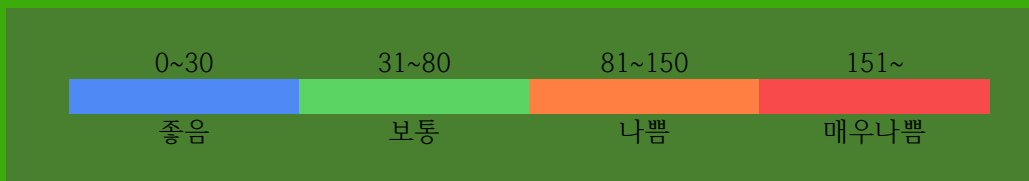

부천역지하도상가 실내공기질 상태

PM10

32 $\mu\text{g}/\text{m}^3$

보통

실내공기질 미세먼지 상태가 보통입니다.

2017.06.02.

부 천 역 지 하 도 상 가