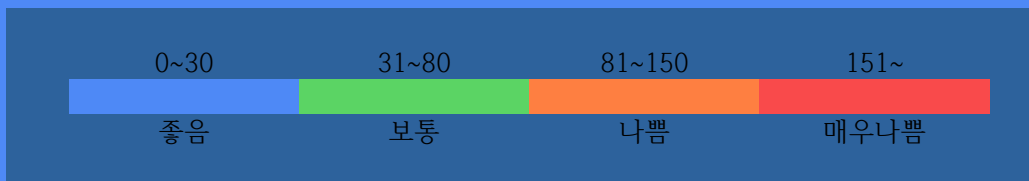

부천역지하도상가 실내공기질 상태

91 /m³

나쁨

실내공기질 미세먼지 상태가 나쁨입니다.

2019. 2. 28.

부 천 역 지 하 도 상 가