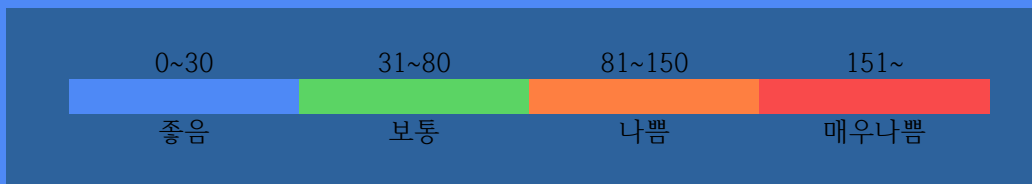

부천역지하도상가 실내공기질 상태

PM10

15 /m<sup>3</sup>

Best

좋음

부천도시공사

실내공기질 개선먼저, 상대가 좋습니다.

2018.10.04.