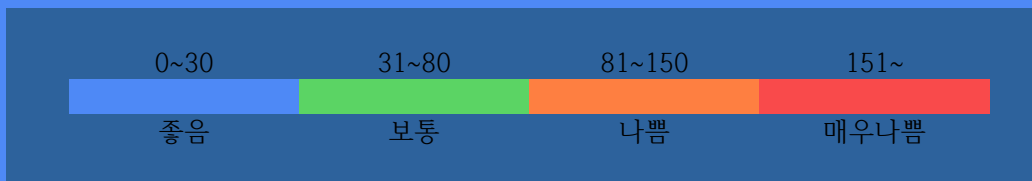

부천역지하도상가 실내공기질 상태

PM10

22/m<sup>3</sup>

좋음

실내공기질 미세먼지 상태가 좋음입니다.

2018.01.26.

부 천 역 지 하 도 상 가