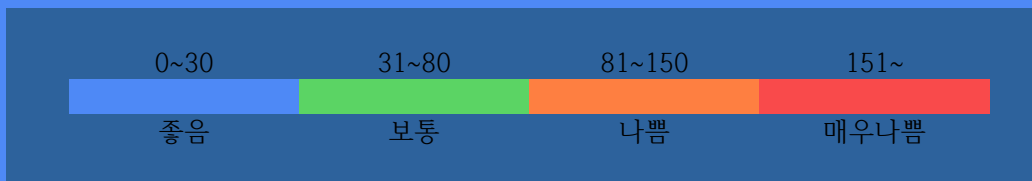

부천역지하도상가 실내공기질 상태

PM10

18 /m³

좋음

실내공기질 미세먼지 상태가 좋음입니다.

2018.07.06.

부 천 역 지 하 도 상 가