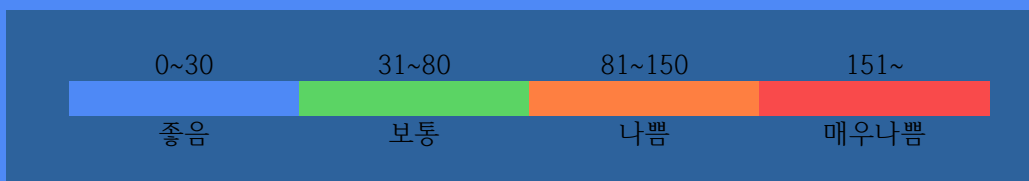

부천역지하도상가 실내공기질 상태

PM10

28 /m<sup>3</sup>

좋음

실내공기질 미세먼지 상태가 좋음입니다.

2018.05.11.

부 천 역 지 하 도 상 가