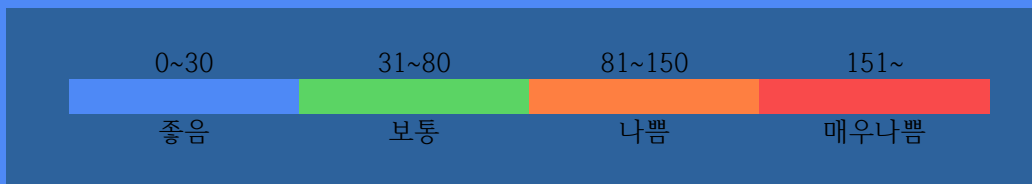

부천역지하도상가 실내공기질 상태

PM10

21/m³

Best

좋음

부천도시공사

실내공기질 개선먼저, 상대가 좋습니다.

2018.11.22.