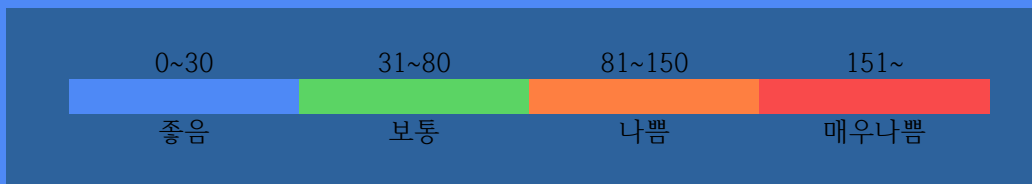

부천역지하도상가 실내공기질 상태

PM10

14 /m³

Best

좋음

부천도시공사

실내공기질 미세먼지 상태가 좋습니다.

2018.11.01.