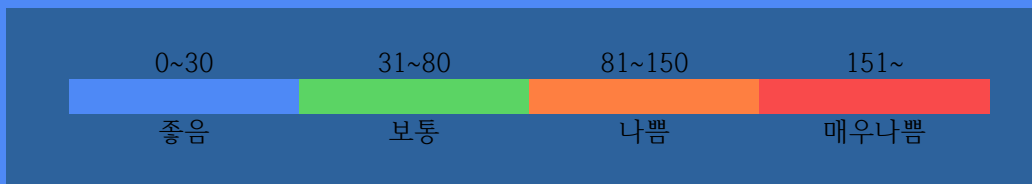

부천역지하도상가 실내공기질 상태

PM10

16 /m<sup>3</sup>

Best

좋음

부천도시공사

실내공기질 개선먼저, 상대가 좋읍니다.

2018.10.26.