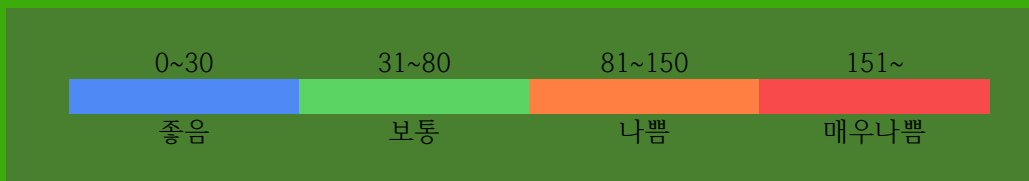

부천역지하도상가 실내공기질 상태

PM10

36 $\mu\text{g}/\text{m}^3$

보통

실내공기질 미세먼지 상태가 보통입니다.

2018.03.23.

부 천 역 지 하 도 상 가