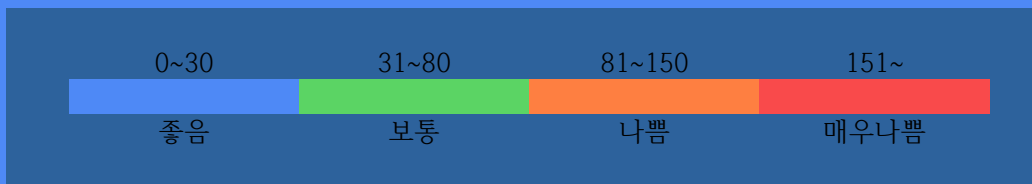

부천역지하도상가 실내공기질 상태

42_{/m³}

보통

실내공기질 미세먼지 상태가 보통입니다.

2019. 12. 13.

부 천 역 지 하 도 상 가