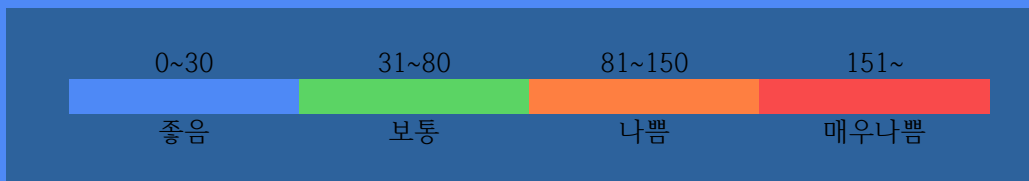

부천역지하도상가 실내공기질 상태

PM10

61_{/m³}

보통

실내공기질 미세먼지 상태가 좋습니다.

2018.12.14.

부 천 역 지 하 도 상 가