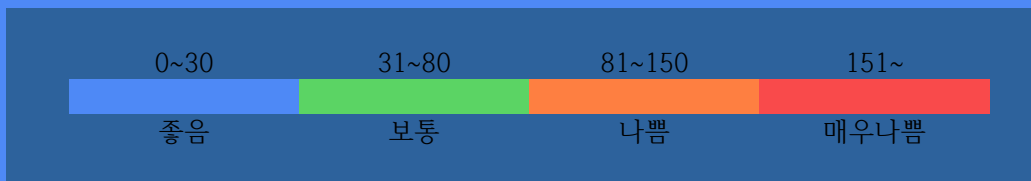

부천역지하도상가 실내공기질 상태

58 /m<sup>3</sup>

보통

실내공기질 미세먼지 상태가 보통입니다.

2019. 6. 14.

부 천 역 지 하 도 상 가