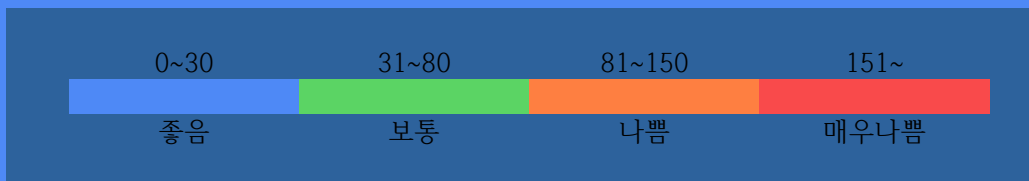

부천역지하도상가 실내공기질 상태

41 /m³

보통

실내공기질 미세먼지 상태가 보통입니다.

2019. 9. 6.

부 천 역 지 하 도 상 가