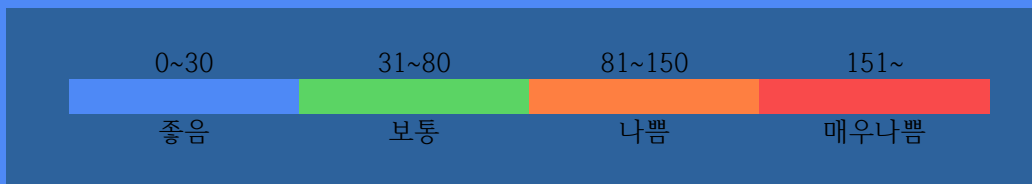

부천역지하도상가 실내공기질 상태

PM10

19 /m³

Best

좋음

부천도시공사

실내공기질 개선먼저, 상대적으로, 좋습니다.

2018.11.15.