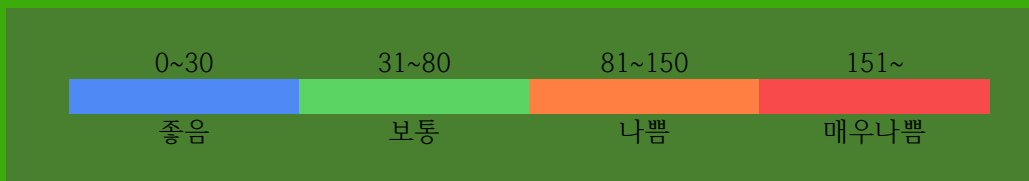

부천역지하도상가 실내공기질 상태

PM10

37 $\mu\text{g}/\text{m}^3$

보통

실내공기질 미세먼지 상태가 보통입니다.

2017.05.12.

부 천 역 지 하 도 상 가