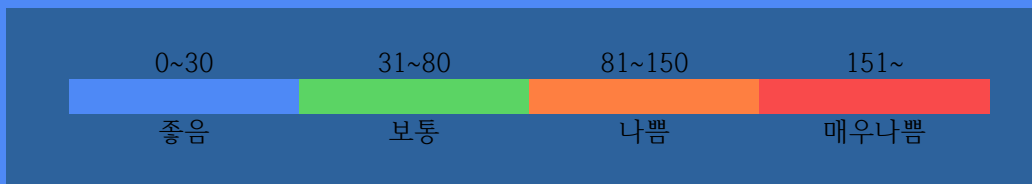

부천역지하도상가 실내공기질 상태

PM10

14 /m³

Best

좋음

부천도시공사

실내공기질 개선먼저, 상대가 좋습니다.

2018.09.28.