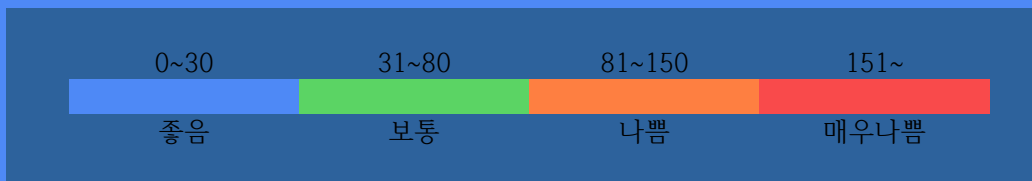

부천역지하도상가 실내공기질 상태

PM10

12_{/m³}

좋음

실내공기질 미세먼지 상태가 좋음입니다.

2018.08.10.

부 천 역 지 하 도 상 가