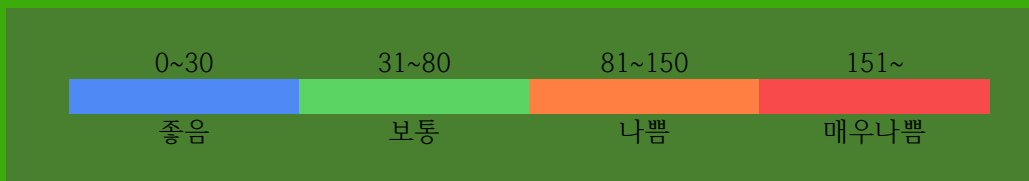

부천역지하도상가 실내공기질 상태

PM10

34  $\mu\text{g}/\text{m}^3$

보통

실내공기질 미세먼지 상태가 보통입니다.

2017.06.30.

부 천 역 지 하 도 상 가