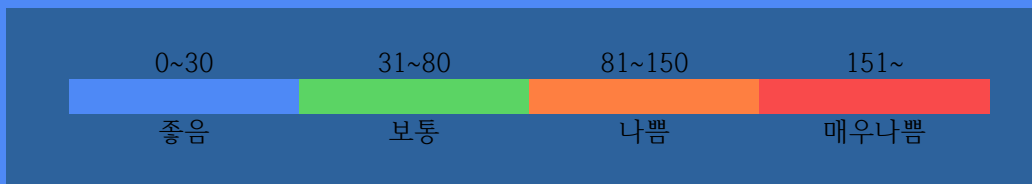

부천역지하도상가 실내공기질 상태

PM10

15 /m³

Best

좋음

부천도시공사

실내공기질 개선먼저, 상대적으로, 좋음입니다.

2018.10.11.