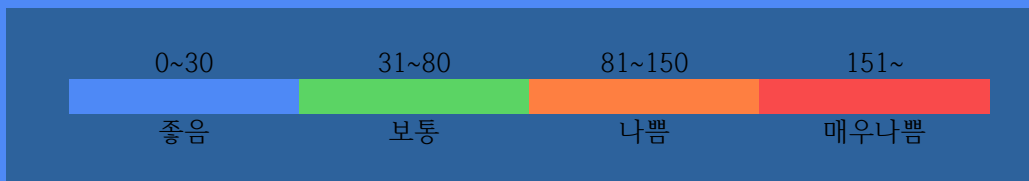

부천역지하도상가 실내공기질 상태

PM10

18 $\mu\text{g}/\text{m}^3$

좋음

실내공기질 미세먼지 상태가 좋음입니다.

2017.08.18.

부 천 역 지 하 도 상 가