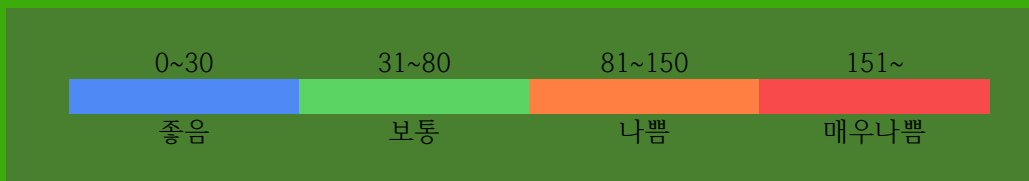

부천역지하도상가 실내공기질 상태

PM10

53  $\mu\text{g}/\text{m}^3$

보통

실내공기질 미세먼지 상태가 보통입니다.

2017.04.28.

부 천 역 지 하 도 상 가