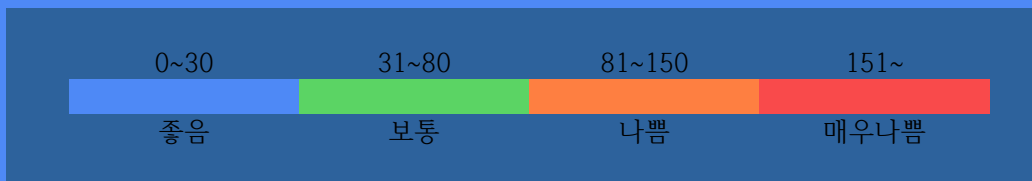

부천역지하도상가 실내공기질 상태

PM10

30 /m<sup>3</sup>

좋음

실내공기질 미세먼지 상태가 좋음입니다.

2018.04.27.

부 천 역 지 하 도 상 가