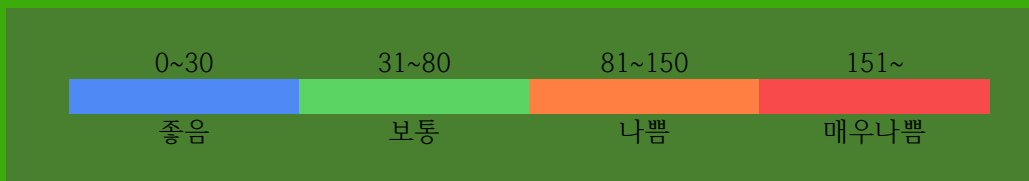

부천역지하도상가 실내공기질 상태

PM10

36 $\mu\text{g}/\text{m}^3$

보통

실내공기질 미세먼지 상태가 보통입니다.

2018.03.09.

부 천 역 지 하 도 상 가