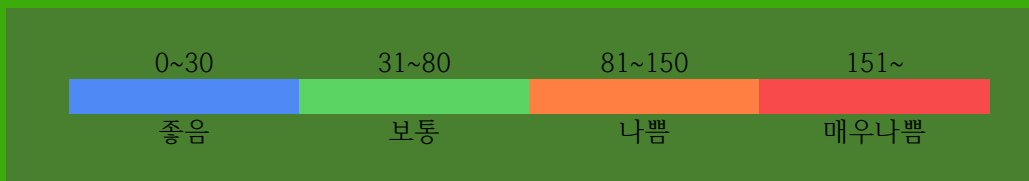

부천역지하도상가 실내공기질 상태

PM10

68 $\mu\text{g}/\text{m}^3$

보통

실내공기질 미세먼지 상태가 보통입니다.

2017.05.04.

부 천 역 지 하 도 상 가