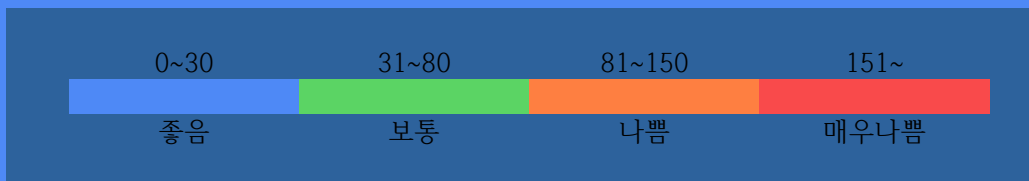

부천역지하도상가 실내공기질 상태

79 /m³

보통

실내공기질 미세먼지 상태가 보통입니다.

2019. 3. 21.

부 천 역 지 하 도 상 가