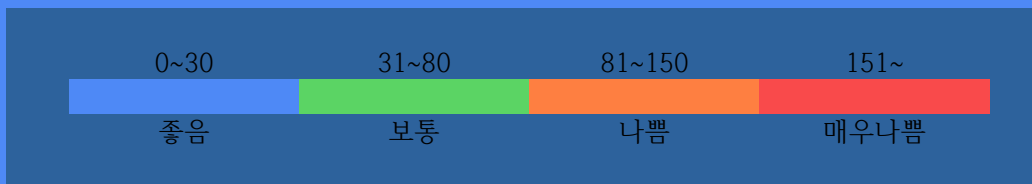

부천역지하도상가 실내공기질 상태

70 /m³

보통

실내공기질 미세먼지 상태가 보통입니다.

2019. 3. 29.

부 천 역 지 하 도 상 가