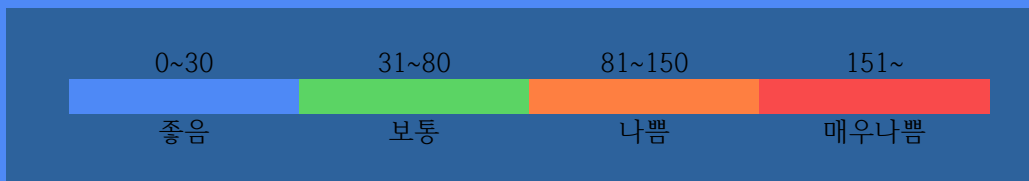

부천역지하도상가 실내공기질 상태

PM10

14 /m<sup>3</sup>

좋음

실내공기질 미세먼지 상태가 좋음입니다.

2017.11.24.

부 천 역 지 하 도 상 가